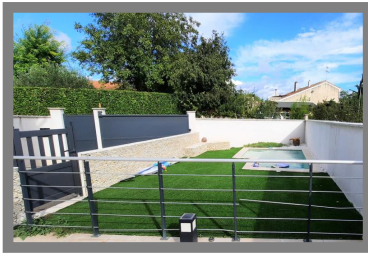

242 000 €

BEZOUCE - MAISON SUR 2 NIVEAUX - 3 CHAMBRES -
PARCELLE ENVIRON 300M² AVEC PISCINE

Bezouce 30320

DESCRIPTIF

Nombre de pièces	: 4
Nombre de chambres	: 3
Nombre de terrasse	: 2
Nombre de salles d'eau	: 2
Nombre de WC	: 2
Cuisine	: séparée - équipée
Assainissement	: Tout à l'égout
Chauffage	: air-climatisation-individuel poêle-bois-individuel
Parkings Intérieurs.	: 1
Parkings Extérieurs.	: 1

SECTEUR

Exposition : **SUD-EST**

INFORMATIONS

Prix de vente honoraires TTC : **242 000,00€**

inclus

Taxe Foncière : **840€**

Honoraires à la charge du vendeur

surfaces

Surface habitable	: 127 m²
Surface du terrain	: 250 m²
Surface terrasse	: 15 m²
Surface Séjour	: 27 m²

RDC

Entrée	: 15 m²
Chambre - avec coin cuisine équipée	: 20.68 m²
Salle d'eau - avec wc	: 7 m²

Etage1

Salon/sejour - climatisation et poêle à bois	: 26.06 m²
Dégagement	: 5.56 m²
Cuisine - équipée	: 10.76 m²
Chambre	: 11.61 m²
Salle d'eau	: 4.65 m²
WC	: 1.40 m²
Chambre	: 13.19 m²
Terrasse	: 11.80 m²

DESCRIPTION

BEZOUCE, maison 2 niveaux offrant en rdc, hall d'entrée avec placard, chambre avec coin cuisine, salle d'eau avec buanderie, au 1er étage : salon-séjour (poêle à bois), climatisation, cuisine équipée, terrasse (baies vitrées), 2 chambres, salle d'eau, wc, parcelle environ 300m² piscine 4x2.5, terrasse, abri jardin.
CONTACTER FREDERIC MICHELI AGENCE QUADRIGIMMO
06.70.16.84.51

VOTRE AGENCE

Quadrigimmo

7 Rue Gaston Boissier 30000 Nîmes

Tél : **04 66 26 63 24**

Mail : quadrigimmo@orange.fr

www.quadrigimmo.com

M. Frederic Micheli

fredericmicheli30@gmail.com

Tél : **06 70 16 84 51**