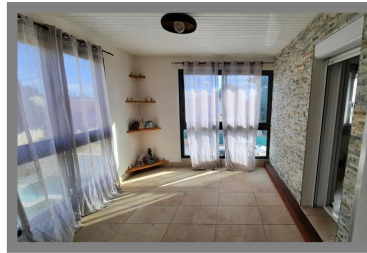

242 000 €

BEZOUCE - MAISON SUR 2 NIVEAUX - 3 CHAMBRES -
PARCELLE ENVIRON 300M² AVEC PISCINE

Bezouce 30320

DESCRIPTIF

Nombre de pièces	: 4
Nombre de chambres	: 3
Nombre de terrasse	: 2
Nombre de salles d'eau	: 2
Nombre de WC	: 2
Cuisine	: séparée - équipée
Assainissement	: Tout à l'égout
Chauffage	: air-climatisation-individuel poêle-bois-individuel
Parkings Intérieurs.	: 1
Parkings Extérieurs.	: 1

SECTEUR

Exposition : **SUD-EST**

INFORMATIONS

Prix de vente honoraires TTC : **242 000,00€**

inclus

Taxe Foncière : **840€**

Honoraires à la charge du vendeur

surfaces

Surface habitable	: 127 m²
Surface du terrain	: 250 m²
Surface terrasse	: 15 m²
Surface Séjour	: 27 m²

RDC

Entrée	: 15 m²
Chambre - avec coin cuisine équipée	: 20.68 m²
Salle d'eau - avec wc	: 7 m²

Etage1

Salon/sejour - climatisation et poêle à bois	: 26.06 m²
Dégagement	: 5.56 m²
Cuisine - équipée	: 10.76 m²
Chambre	: 11.61 m²
Salle d'eau	: 4.65 m²
WC	: 1.40 m²
Chambre	: 13.19 m²
Terrasse	: 11.80 m²

DESCRIPTION

BEZOUCE, maison 2 niveaux offrant en rdc, hall d'entrée avec placard, chambre avec coin cuisine, salle d'eau avec buanderie, au 1er étage : salon-séjour (poêle à bois), climatisation, cuisine équipée, terrasse (baies vitrées), 2 chambres, salle d'eau, wc, parcelle environ 300m² piscine 4x2.5, terrasse, abri jardin.
CONTACTER FREDERIC MICHELI AGENCE QUADRIGIMMO
06.70.16.84.51

VOTRE AGENCE

Quadrigimmo

7 Rue Gaston Boissier 30000 Nîmes

Tél : **04 66 26 63 24**

Mail : quadrigimmo@orange.fr

www.quadrigimmo.com

M. Frederic Micheli

fredericmicheli30@gmail.com

Tél : **06 70 16 84 51**